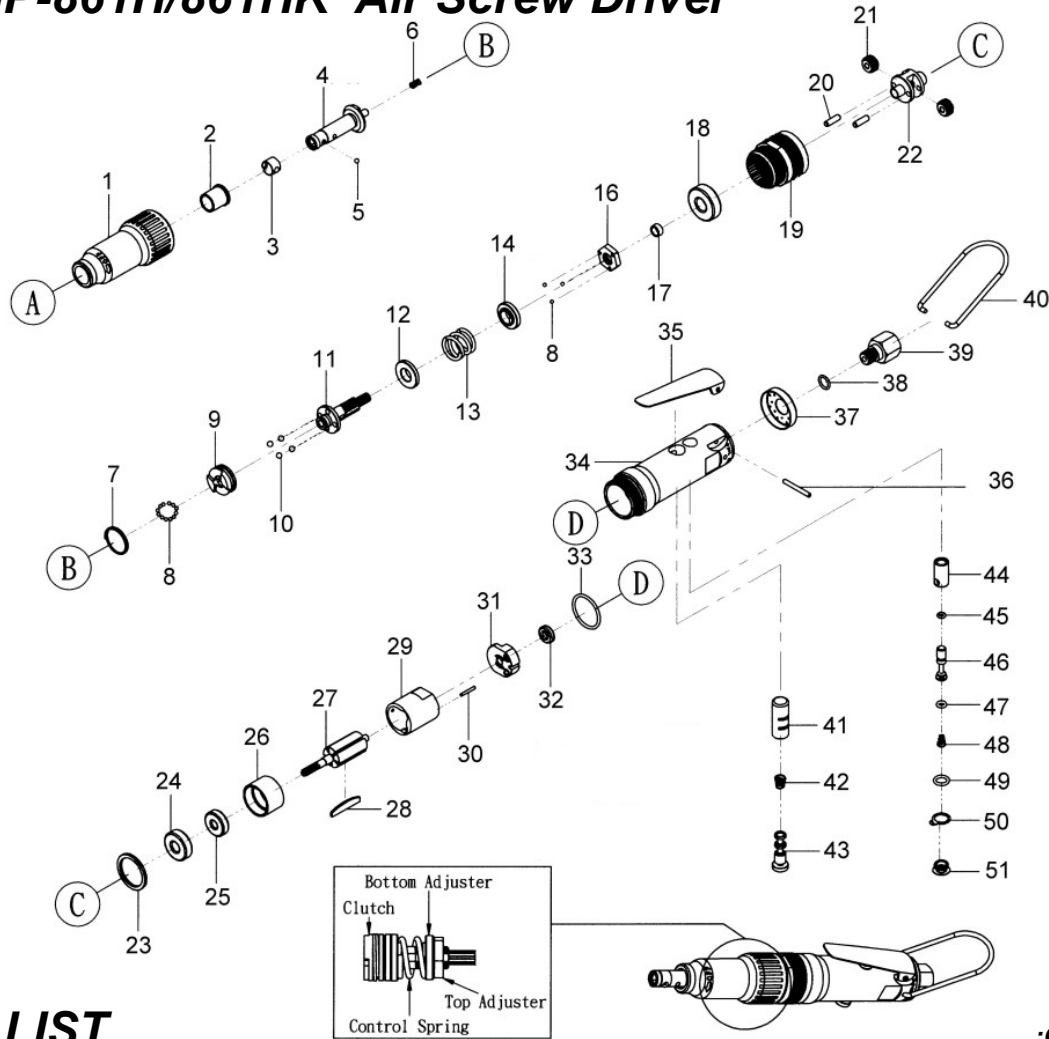

GISON Pneumatic Tools

GP-861H/861HK Air Screw Driver

PARTS LIST

:Consuming Part

Item No.	Part No.	Description	Qty.	Item No.	Part No.	Description	Qty.
1	861H01	Front Cap	1	27	861H27	Rotor	1
2	861H02	Bushing	1	28	861H28	Rotor Blade	5
3	861H03	Ring	1	29	861H29	Cylinder	1
4	861H04	Anvil	1	30	861H30	Pin (ø2 x 14)	1
5	861H05	Iron Ball (ø 1/8")	1	31	861H31	Rear Plate	1
6	861H06	Spring	1	32	861H32	Ball Bearing (695)	1
7	861H07	Retaining Ring	1	33	861H33	O-Ring (P23.5 x 2)	1
8	861H08	Steel Ball (ø 2.5mm)	15	34	861H34	Handle	1
9	861H09	Clutch	1	35	861H35	Switch Lever	1
10	861H10	Steel Ball (ø 4mm)	4	36	861H36	Pin (ø3 x 26)	1
11	861H11	Driving Rod	1	37	861H37	Muffer	1
12	861H12	Washer	1	38	861H38	O-Ring (P8 x 1.5)	1
13	861H13	Spring	1	39	861H39	Air Inlet	1
14	861H14	Washer	1	40	861H40	Hook	1
16	861H16	Bolt	1	41	861H41	Bushing	1
17	861H17	Washer	1	42	861H42	Spring	1
18	861H18	Ball Bearing (6000)	1	43	861H43	Reverse Valve	1
19	861H19	Gear Ring	1	44	861H44	Bushing	1
20	861H20	Pin (ø 4x13)	2	45	861H45	O-Ring (P3.5 x 1.5)	1
21	861H21	Gear	2	46	861H46	Valve Rod	1
22	861H22	Gear Seat	1	47	861H47	O-Ring (P4 x 1.9)	1
23	861H23	Washer	1	48	861H48	Spring	1
24	861H24	Ball Bearing (608)	1	49	861H49	O-Ring (P8 x 1.9)	1
25	861H25	Ball Bearing (626)	1	50	861H50	Ring	1
26	861H26	Front Plate	1	51	861H51	Screw	1